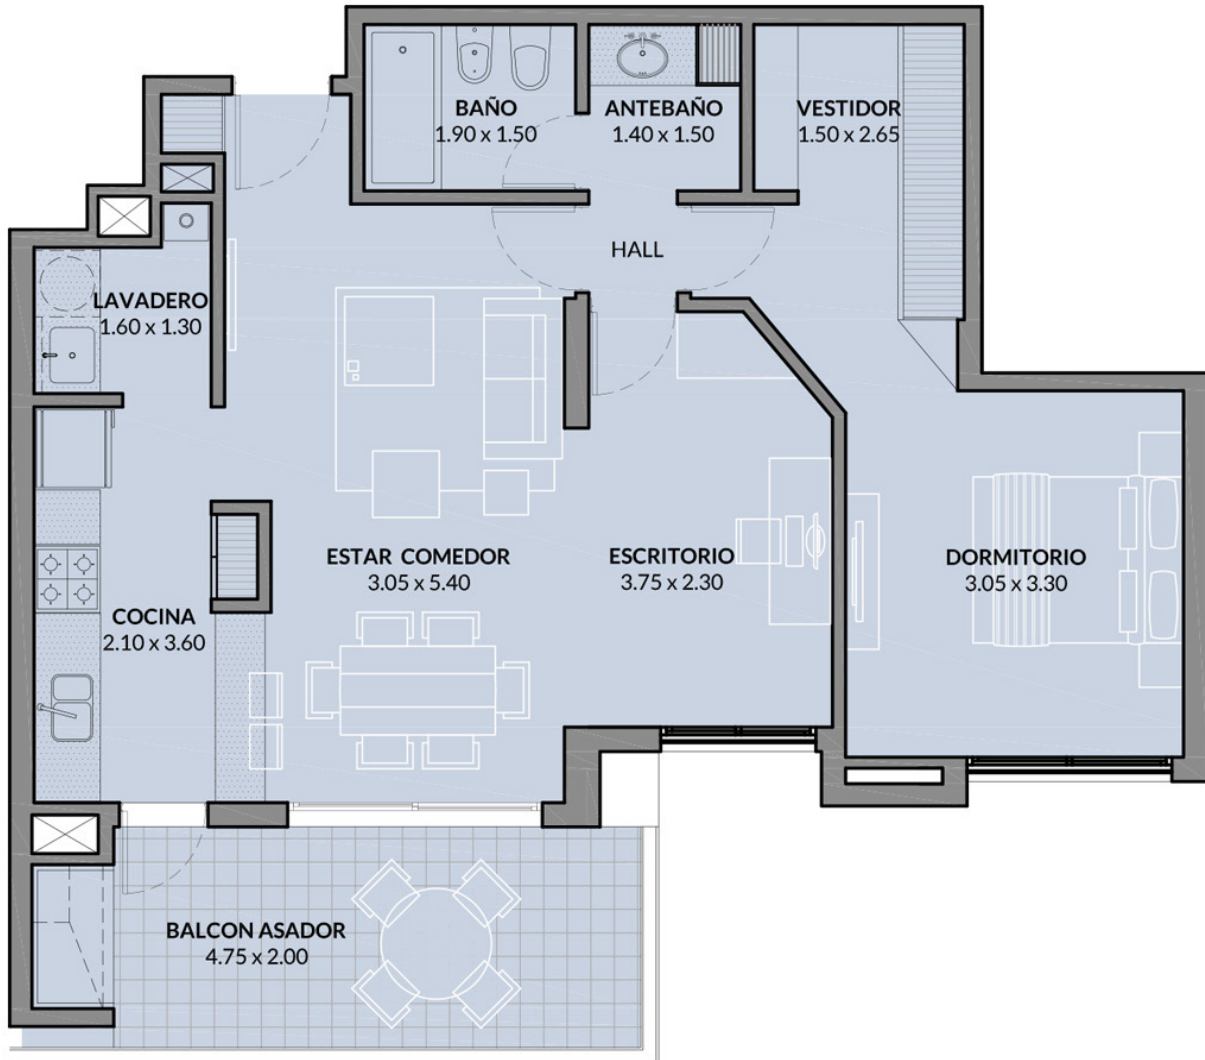

LIVETTE
CHÂTEAU CÓRDOBA

TORRE 1 - PRIMER PISO
DEPARTAMENTO "D"

CARACTERÍSTICAS

1 DORM. + ESCRITORIO | 1° PISO "D"

Características

- Sup. Cubierta Total: 93.91 m²
- Sup. Propia: 59.87 m²
- Sup. Balcón: 12.52 m²
- Sup. Común: 21.51 m²