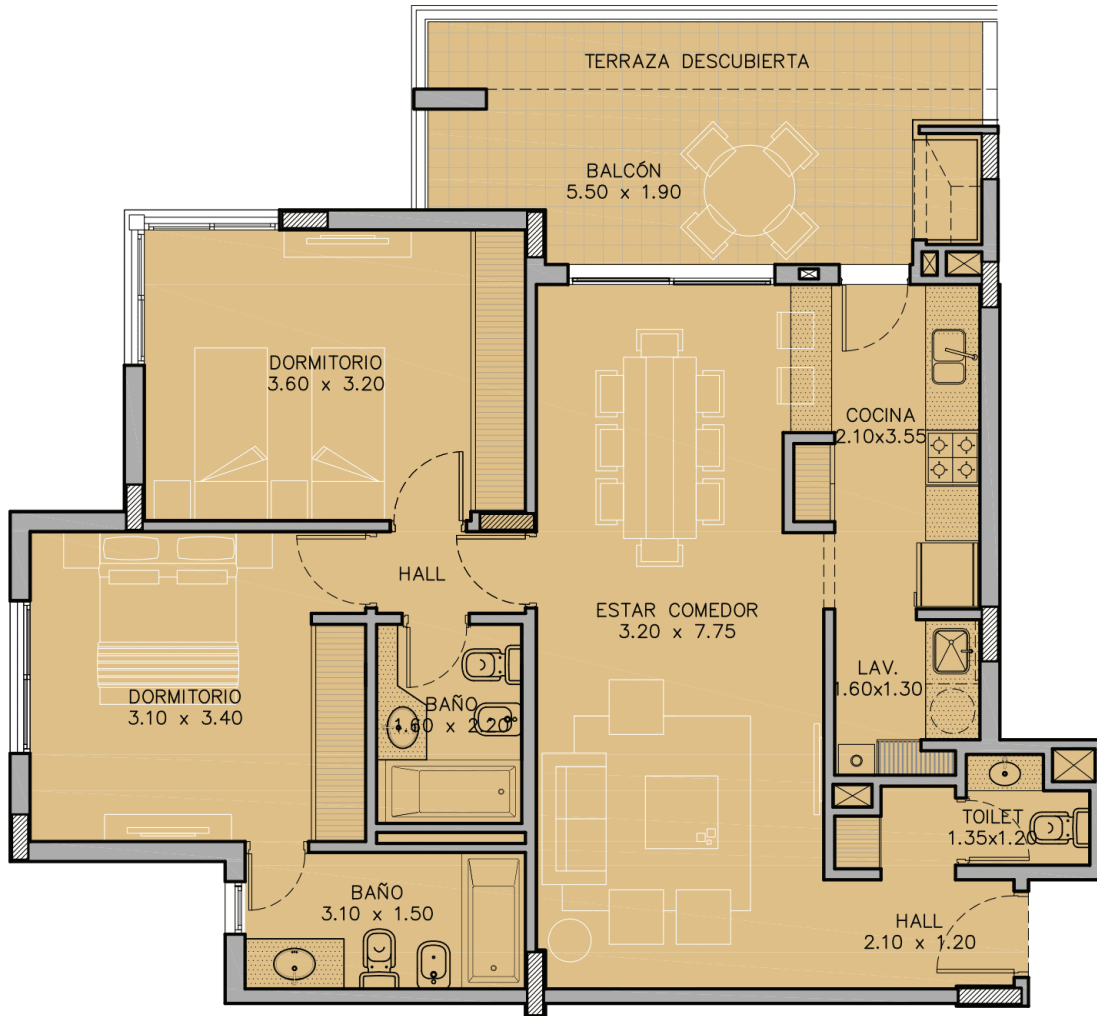

**LIVETTE**  
CHÂTEAU CÓRDOBA

TORRE 2 - PLANTA BAJA  
DEPARTAMENTO "B"

CARACTERÍSTICAS

2 DORMITORIOS + BAÑO  
+ TOILET + BAÑO SUITE | PB "B"

Características

- Sup. Cubierta Total: 114.05 m<sup>2</sup>
- Sup. Propia: 78.16 m<sup>2</sup>
- Sup. Balcón: 11.29 m<sup>2</sup>
- Sup. Común: 24.59 m<sup>2</sup>
- Sup. Desc.: 5.80 m<sup>2</sup>