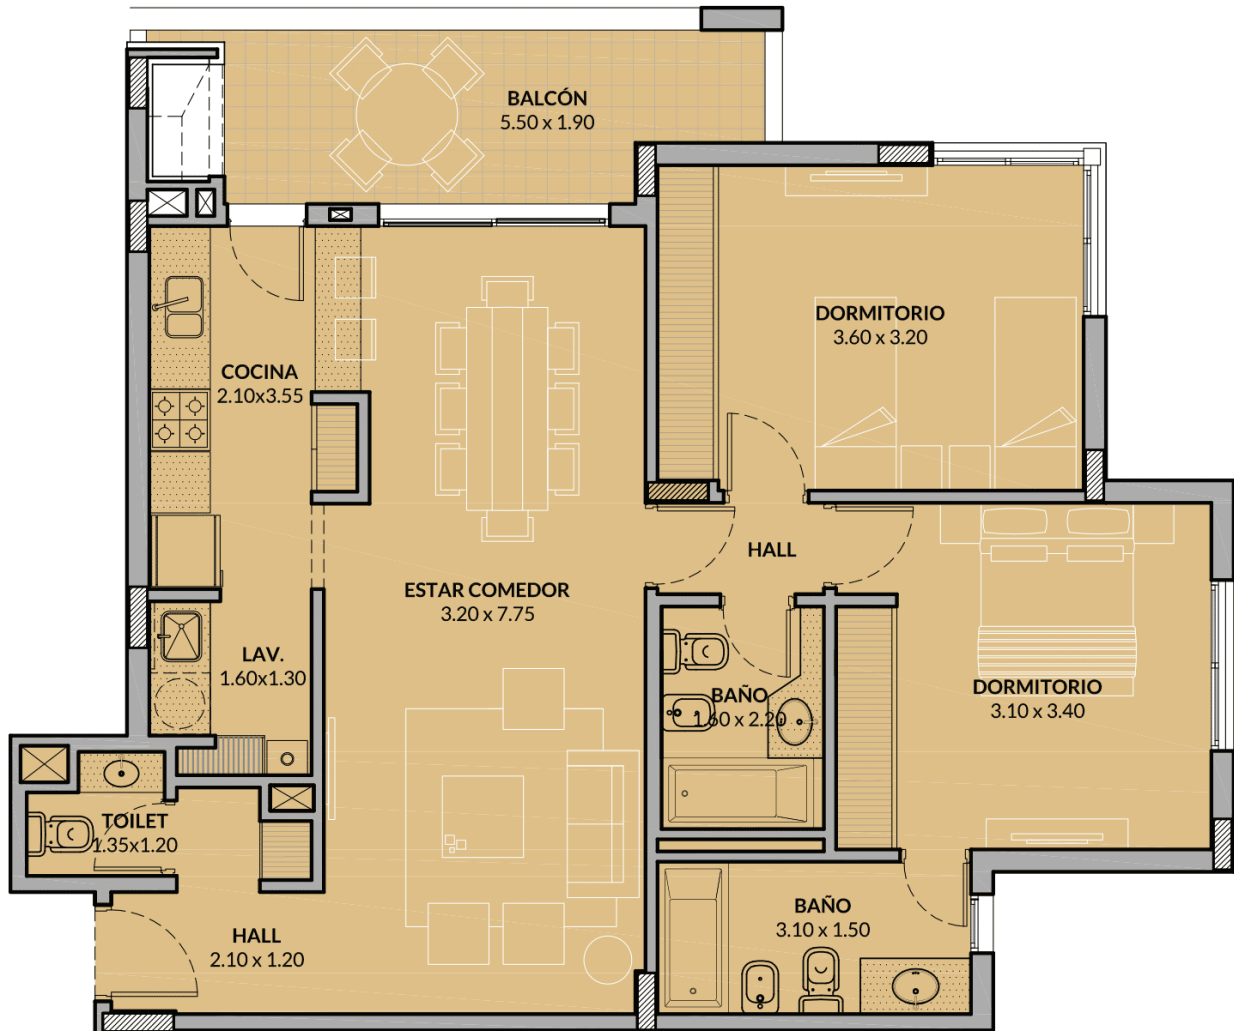

LIVETTE
CHÂTEAU CÓRDOBA

TORRE 2 - PLANTA BAJA
DEPARTAMENTO "G"

CARACTERÍSTICAS

**2 DORMITORIOS + BAÑO + TOILET
+ BAÑO SUITE | PB "G"**

Características

- Sup. Cubierta Total: 114.05 m²
- Sup. Propia: 78.16 m²
- Sup. Balcón: 11.29 m²
- Sup. Común: 24.59 m²