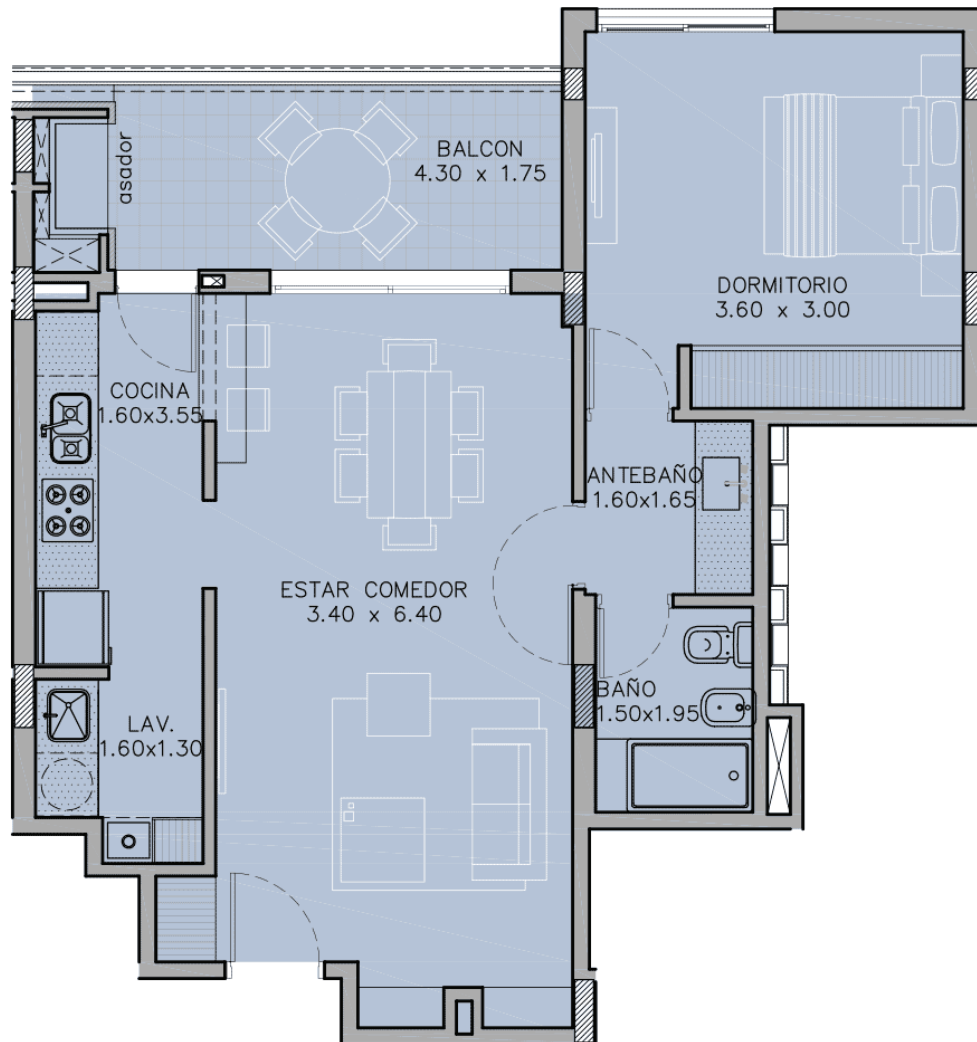

LIVETTE
CHÂTEAU CÓRDOBA

TORRE 3- PLANTA BAJA
DEPARTAMENTO "A"

CARACTERÍSTICAS

1 DORMITORIO | PB "A"

Características

- Sup. Cubierta Total: 79.73 m²
- Sup. Propia: 52.19 m²
- Sup. Balcón: 8.32 m²
- Sup. Común: 19.22 m²