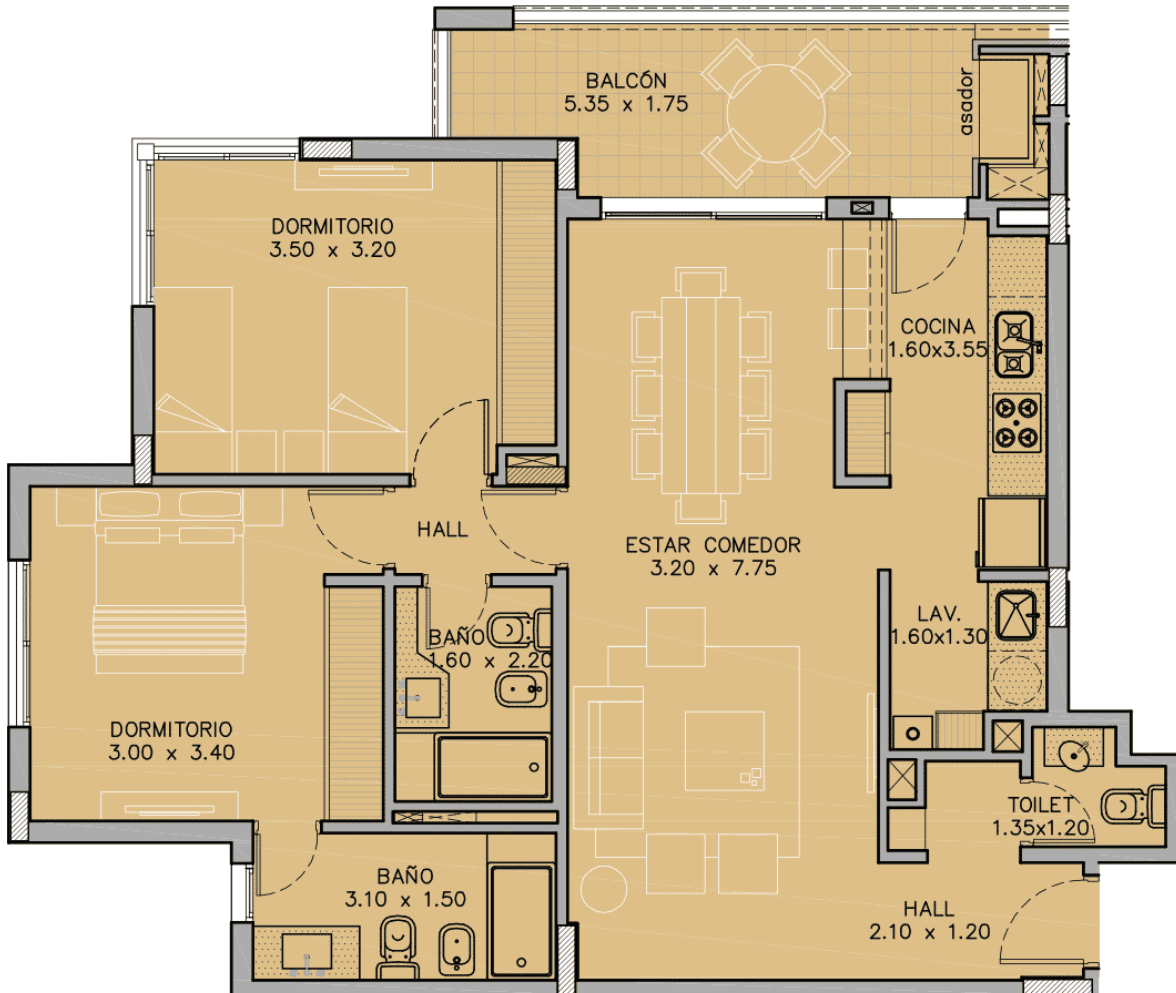

LIVETTE
CHÂTEAU CORDOBA

TORRE 3- PLANTA BAJA
DEPARTAMENTO "B"

CARACTERÍSTICAS

**2 DORMITORIOS + BAÑO
+ TOILET + BAÑO SUITE | PB "B"**

Características

- Sup. Cubierta Total: 114.30 m²
- Sup. Propia: 77.39 m²
- Sup. Balcón: 9.35 m²
- Sup. Común: 27.56 m²