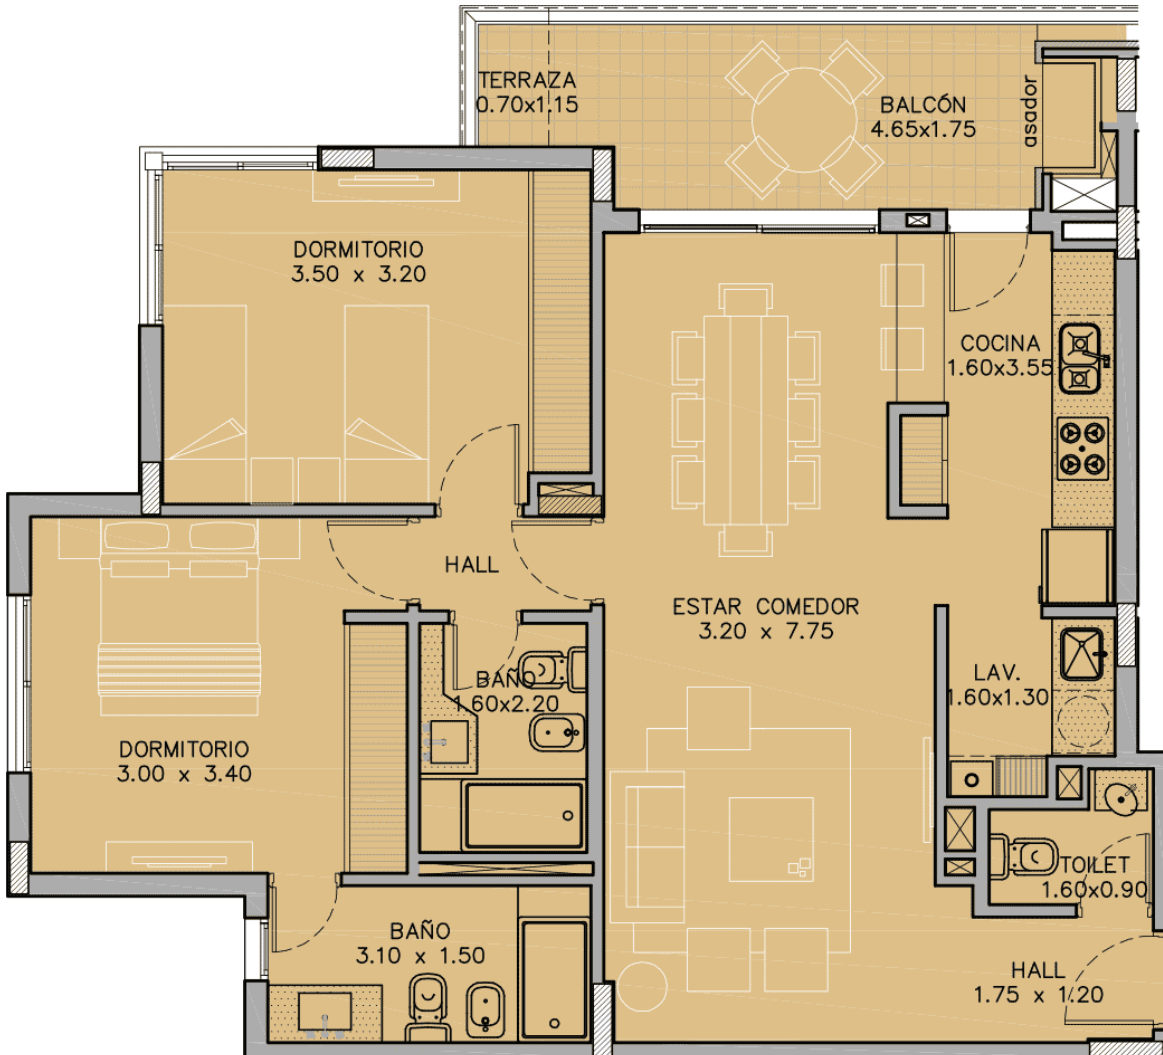

LIVETTE
CHÂTEAU CÓRDOBA

TORRE 3- PRIMER PISO
DEPARTAMENTO "B"

CARACTERÍSTICAS

**2 DORMITORIOS + BAÑO
+ TOILET + BAÑO SUITE | P1 "B"**

Características

- Sup. Cubierta Total: 112.68 m²
- Sup. Propia: 76.58 m²
- Sup. Balcón: 8.93 m²
- Sup. Común: 27.17 m²
- Sup. Terraza Desc.: 0.78 m²