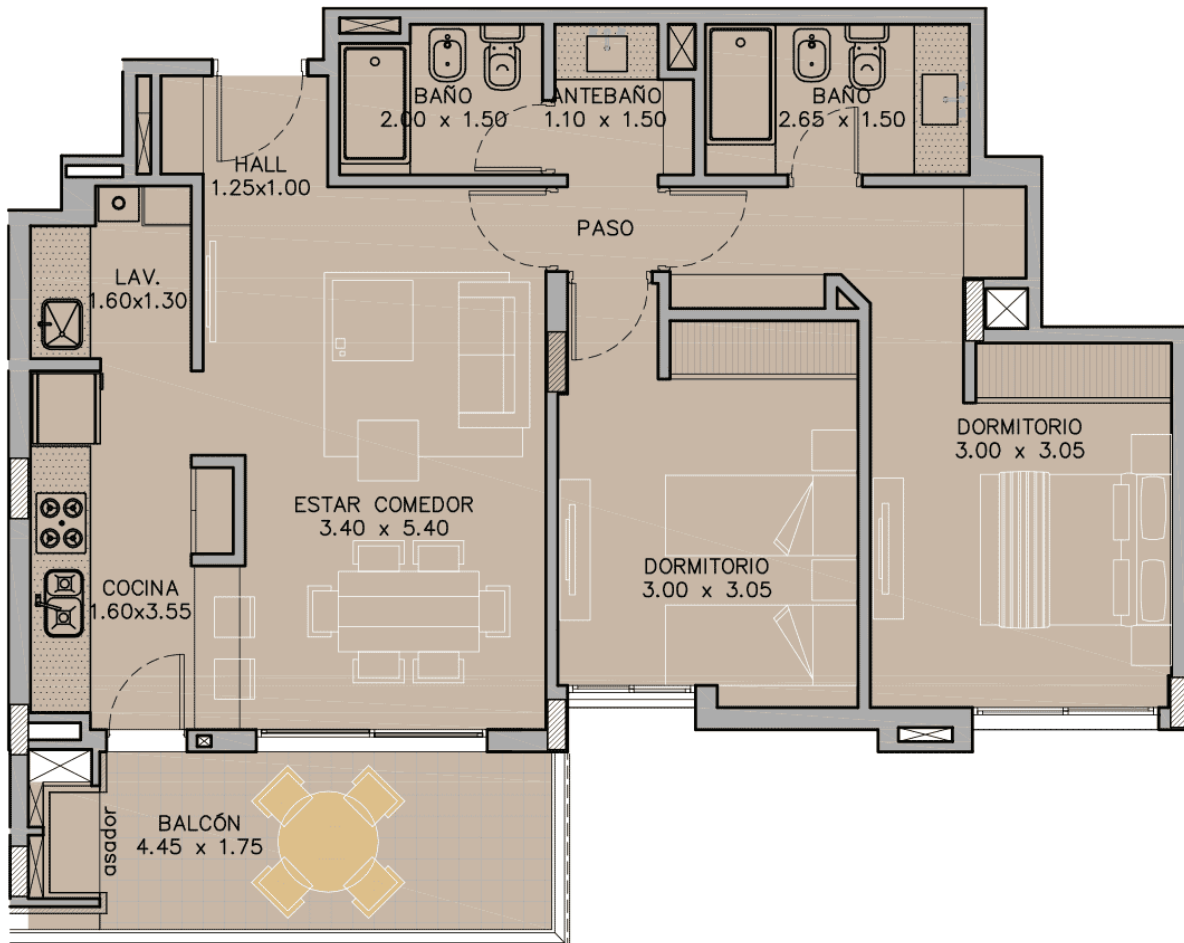

**LIVETTE**  
CHÂTEAU CÓRDOBA

TORRE 3- PRIMER PISO  
DEPARTAMENTO "D"

## CARACTERÍSTICAS

**2 DORMITORIOS + BAÑO  
+ BAÑO SUITE | P1 "D"**

### Características

Sup. Cubierta Total: 100.78 m<sup>2</sup>

Sup. Propia: 67.56 m<sup>2</sup>

Sup. Balcón: 8.92 m<sup>2</sup>

Sup. Común: 24.30 m<sup>2</sup>