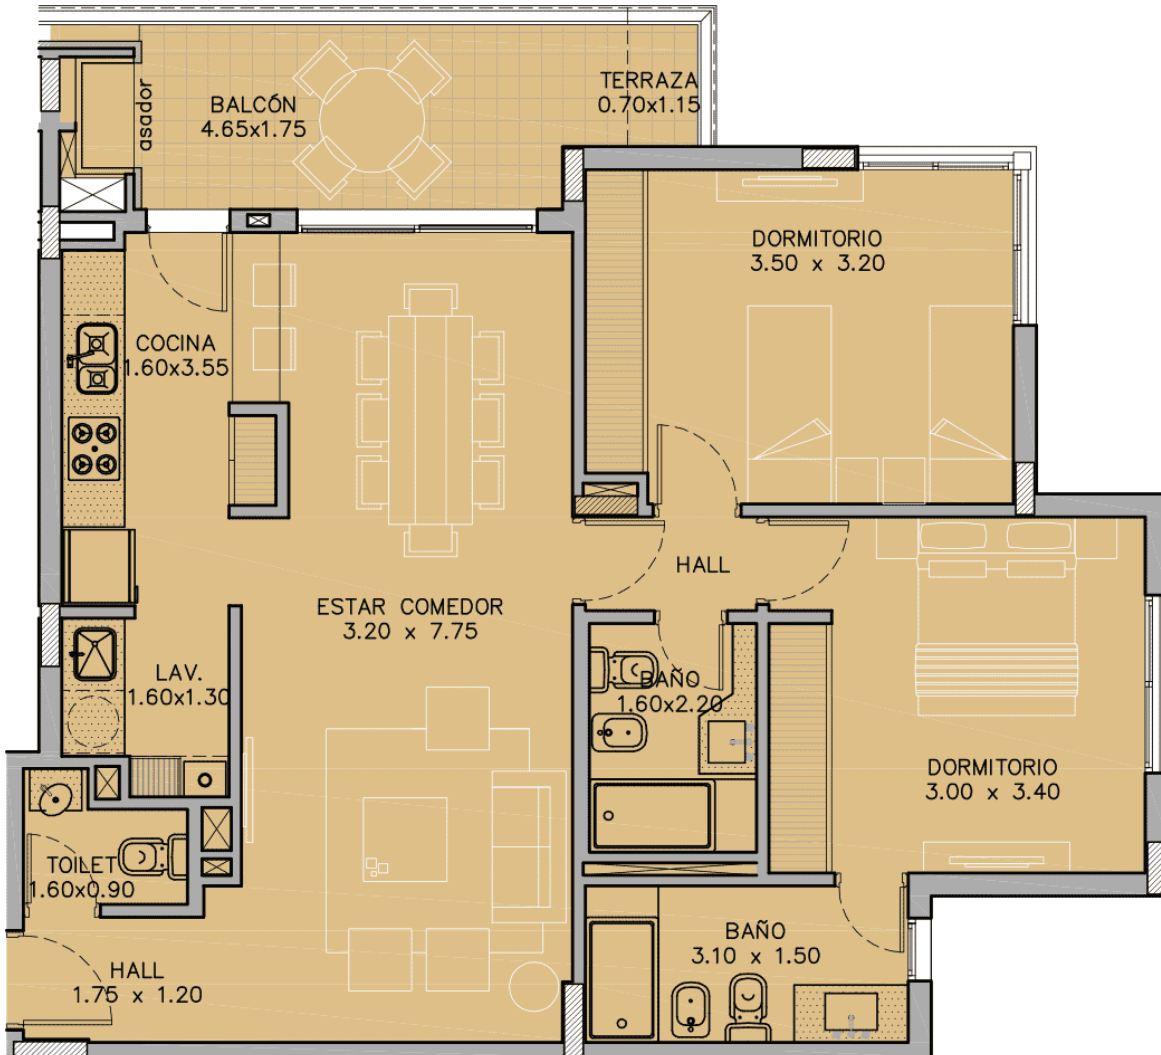

LIVETTE
CHÂTEAU CÓRDOBA

TORRE 3- PRIMER PISO
DEPARTAMENTO "G"

CARACTERÍSTICAS

**2 DORMITORIOS + BAÑO
+ TOILET + BAÑO SUITE | P1 "G"**

Características

- Sup. Cubierta Total: 112.68 m²
- Sup. Propia: 76.58 m²
- Sup. Balcón: 8.93 m²
- Sup. Común: 27.17 m²
- Sup. Terraza Desc.: 0.78 m²