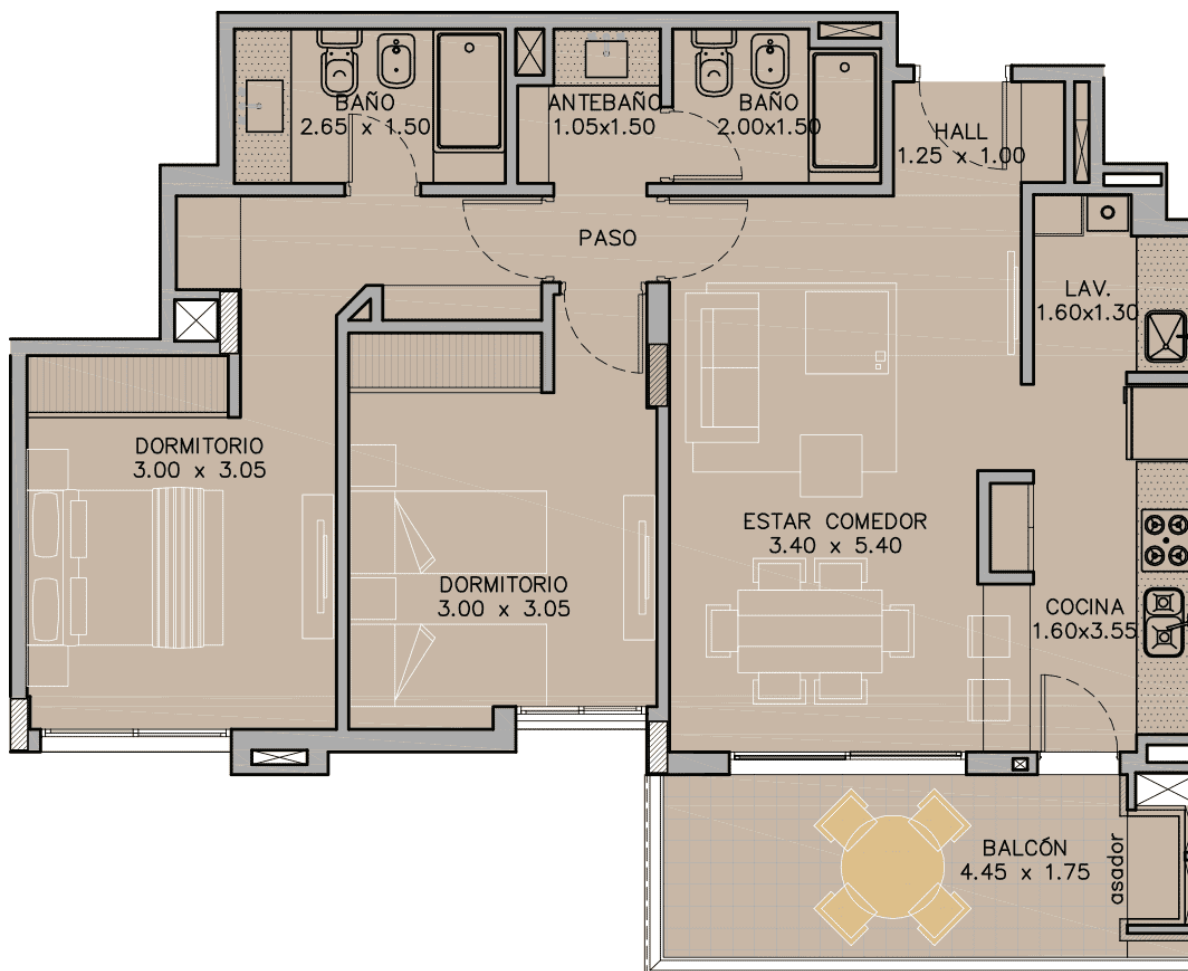

LIVETTE
CHÂTEAU CÓRDOBA

TORRE 3- SEGUNDO PISO
DEPARTAMENTO "E"

CARACTERÍSTICAS

**2 DORMITORIOS + BAÑO
+ BAÑO SUITE | P2 "E"**

Características

Sup. Cubierta Total: 102.37 m²

Sup. Propia: 68.77 m²

Sup. Balcón: 8.92 m²

Sup. Común: 24.68 m²