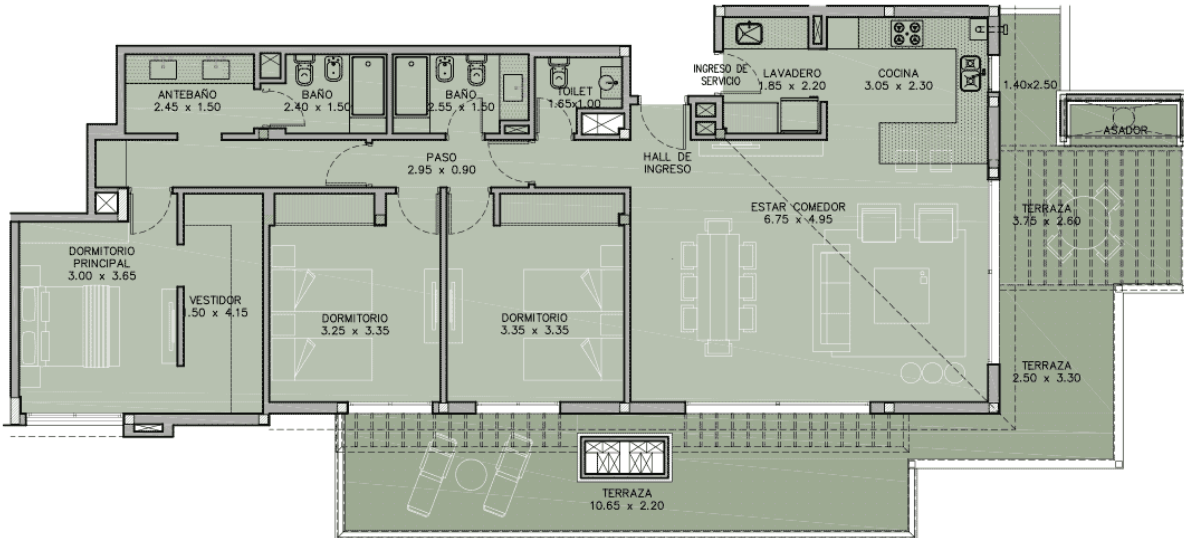

## TORRE 3 - TERCER PISO DEPARTAMENTO "C"

### CARACTERÍSTICAS

**3 DORM + BUHARDILLA  
+ TENDER | 3º PISO "C"**

#### Características

Sup. Cubierta Total: 175.17 m<sup>2</sup>  
Sup. Cub. Propia: 116.19 m<sup>2</sup>  
Sup. Cub. Buhardilla: 10.25 m<sup>2</sup>  
Sup. Cub. Terraza: 6.50 m<sup>2</sup>  
Sup. Cub. Común: 42.23 m<sup>2</sup>  
Sup. Desc. Terraza: 45.39 m<sup>2</sup>  
Sup. Desc. Tender: 18.08 m<sup>2</sup>