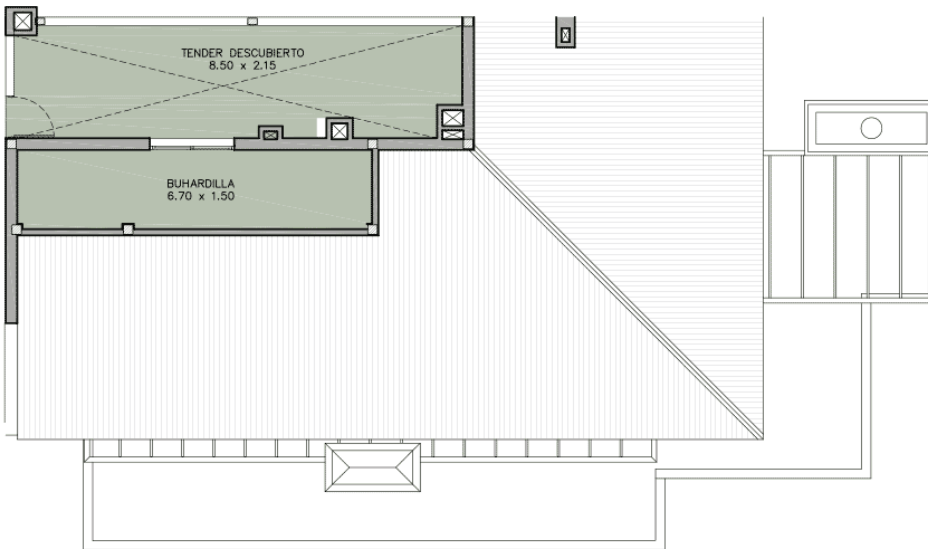

## TORRE 3 - TERCER PISO DEPARTAMENTO "C"

### CARACTERÍSTICAS

**3 DORM + BUHARDILLA  
+ TENDER | 3º PISO "C"**

#### Características

Sup. Cubierta Total: 175.17 m<sup>2</sup>  
Sup. Cub. Propia: 116.19 m<sup>2</sup>  
Sup. Cub. Buhardilla: 10.25 m<sup>2</sup>  
Sup. Cub. Terraza: 6.50 m<sup>2</sup>  
Sup. Cub. Común: 42.23 m<sup>2</sup>  
Sup. Desc. Terraza: 45.39 m<sup>2</sup>  
Sup. Desc. Tender: 18.08 m<sup>2</sup>